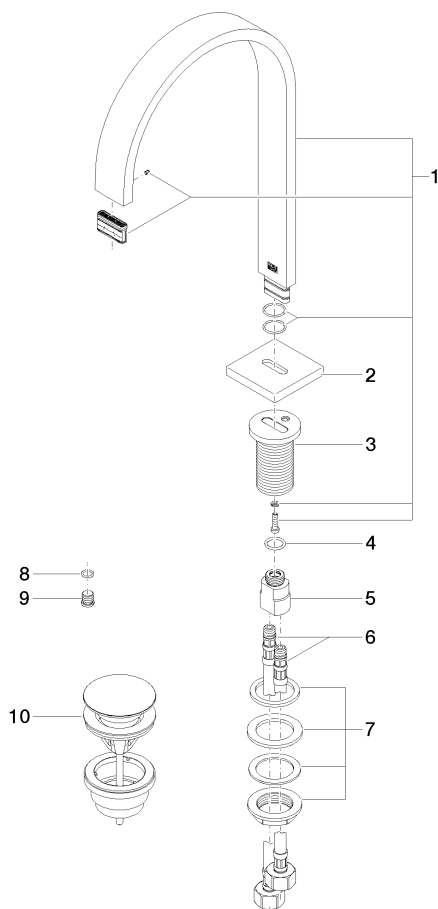

13 715 782

- sporgenza 200 mm
- bocca fissa
- Getto squadrato con aria
- altezza rubinetteria 321 mm
- altezza fino al rompigitto 190 mm
- diametro foro 35 mm
- 2x tubo flessibile di mandata M 10 x 1 avvitato, tenuta controllata
- rosetta 60 x 60 mm
- portata max 5,7 l/min
- senza piombo
- Questo prodotto può aiutare un edificio a soddisfare i requisiti dei Green Building Rating Systems, ad es. LEED®, BREEAM®, DGNB

13 715 782

**Diagramma di portata**

**Certificati**

GDV\_0400289.

13 715 782

Parts for other finishes can be found here: Cromato

**Elenco delle parti di ricambio**

N.	Codice articolo	Denominazione	Quantità necessaria	Tempo di produzione
1	90 28 22 155 01-28	bocca di erogazione	1	20
2	09 27 78 034-28	rosetta	1	20
3	09 11 10 054 10 90	attacco	1	2
4	09 14 10 130 90	guarnizione	1	2
5	09 11 10 055 10 90	attacco	1	2
6	04 30 04 019 00 90	flessibile	2	2
7	04 23 10 009 01 90	set di fissaggio	1	2
8	90 14 10 060 00 90	guarnizione	1	2
9	09 31 20 065 90	tappo	1	2
10	10 125 970-28	Piletta con chiusura a scatto 1 1/4" - Ottone spazzolato (Oro 23k)	1	2