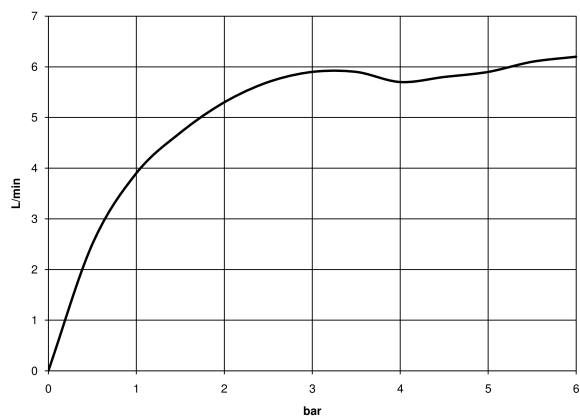

Diagramma di portata

Certificati

GDV_0400289.