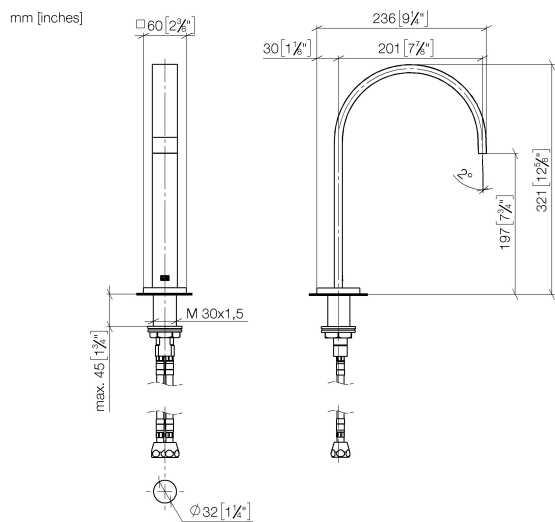

13 715 782

- sporgenza 200 mm
- bocca fissa
- Getto squadrato con aria
- altezza rubinetteria 321 mm
- altezza fino al rompigitto 190 mm
- diametro foro 35 mm
- 2x tubo flessibile di mandata M 10 x 1 avvitato, tenuta controllata
- rosetta 60 x 60 mm
- portata max 5,7 l/min
- senza piombo
- Questo prodotto può aiutare un edificio a soddisfare i requisiti dei Green Building Rating Systems, ad es. LEED®, BREEAM®, DGNB

Solamente per lavabo con troppopieno.

	Ottone spazzolato (Oro 23k)	13 715 782-28
	Cromato	13 715 782-00
	Platinato spazzolato	13 715 782-06
	Platinato	13 715 782-08
	Dark Chrome	13 715 782-19
	Champagne spazzolato (Oro 22k)	13 715 782-46
	Champagne (Oro 22k)	13 715 782-47
	Dark Platinum spazzolato	13 715 782-99

13 715 782

**Diagramma di portata**

**Certificati**

GDV\_0400289.

13 715 782

Parts for other finishes can be found here: Cromato

**Elenco delle parti di ricambio**

N.	Codice articolo	Denominazione	Quantità necessaria	Tempo di produzione
1	90 28 22 155 01-28	bocca di erogazione	1	20
2	09 27 78 034-28	rosetta	1	20
3	09 11 10 054 10 90	attacco	1	2
4	09 14 10 130 90	guarnizione	1	2
5	09 11 10 055 10 90	attacco	1	2
6	04 30 04 019 00 90	flessibile	2	2
7	04 23 10 009 01 90	set di fissaggio	1	2
8	90 14 10 060 00 90	guarnizione	1	2
9	09 31 20 065 90	tappo	1	2
10	10 125 970-28	Piletta con chiusura a scatto 1 1/4" - Ottone spazzolato (Oro 23k)	1	2